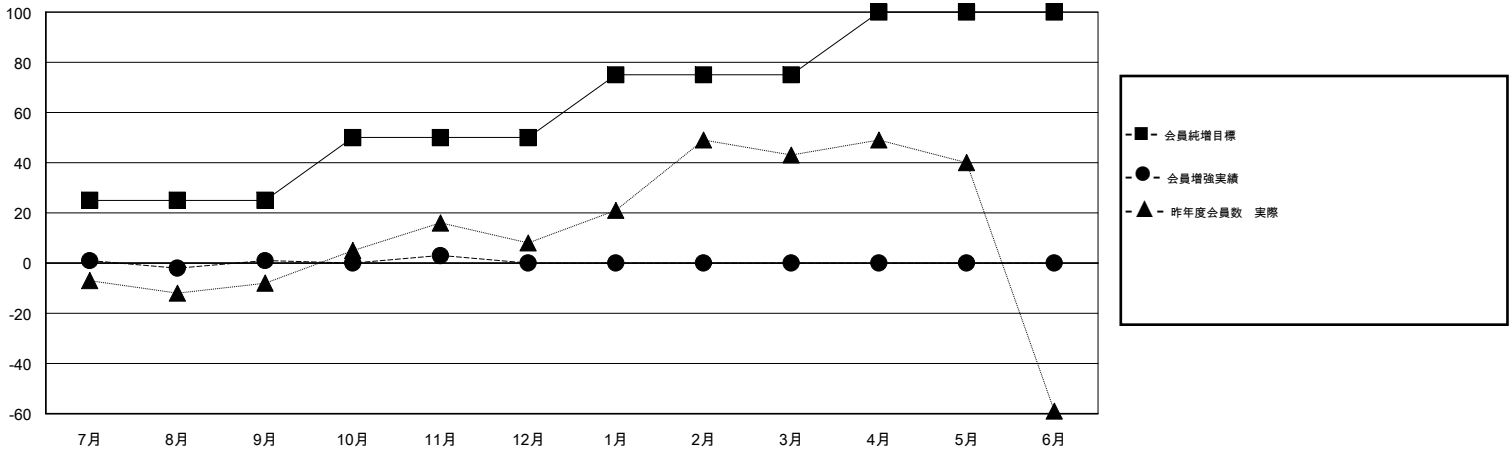

# MONTHLY MEMBERSHIP PROGRESS REPORT

District 333 B

Results as of: 11/30/2019

GMT:

地域 JAPAN

GMT会則地域

クラブ				名			
結果 : 2019-2020				結果 : 2019-2020			
四半期	新クラブ目標	新クラブ	解散クラブ	四半期	会員純増目標	会員増強実績	退会者 ( 転籍を含む ) 実際
7月/8月/9月	1	0	0	7月/8月/9月	25	37	28
10月/11月/12月	1	0	0	10月/11月/12月	25	11	8
1月/2月/3月	1	0	0	1月/2月/3月	25	0	0
4月/5月/6月	1	0	0	4月/5月/6月	25	0	0

新クラブ目標及び実績累計

会員目標及び実績累計

解散クラブ: 0	18 CLUBS OF 45 一名以上の新会員を登録	男女別
退会者	<a href="#">会員累計データを見るには、ここをクリック</a> <a href="#">ク</a>	男性 1,018 (64.88%)
物故会員 3		女性 551 (35.12%)
クラブ解散 0		世帯主/家族会員合計 880
その他 33		国際会費半額の家族会員 520
合計 36		