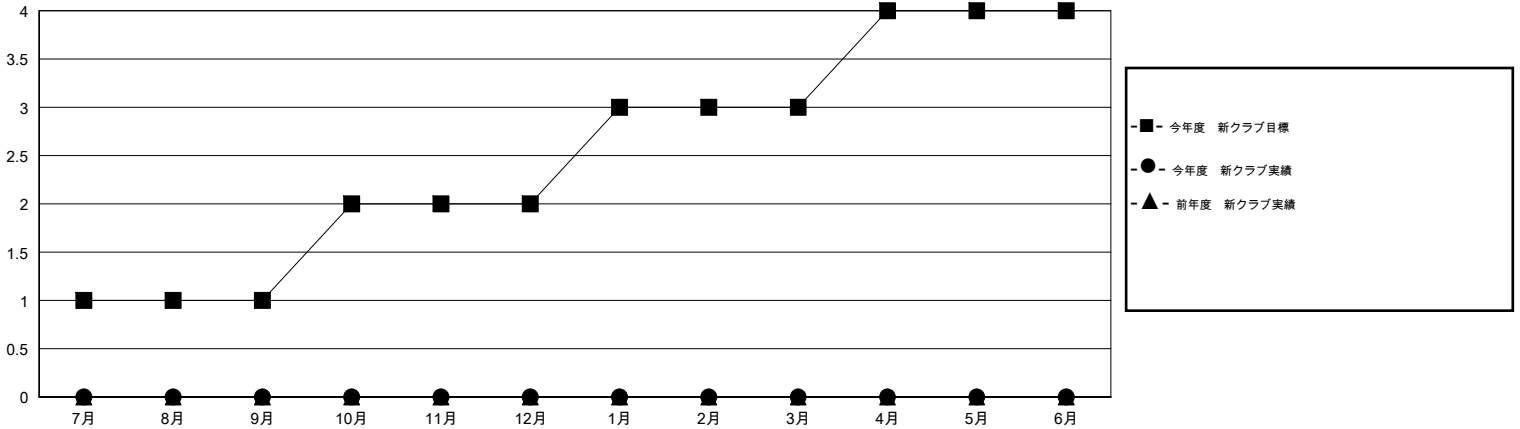

# MONTHLY MEMBERSHIP PROGRESS REPORT

District 333 B

Results as of: 11/30/2019

GMT:

地域 JAPAN

GMT会則地域

クラブ				名			
結果 : 2019-2020				結果 : 2019-2020			
四半期	新クラブ目標	新クラブ	解散クラブ	四半期	会員純増目標	会員増強実績	退会者 ( 転籍を含む ) 実際
7月/8月/9月	1	0	0	7月/8月/9月	25	37	28
10月/11月/12月	1	0	0	10月/11月/12月	25	11	8
1月/2月/3月	1	0	0	1月/2月/3月	25	0	0
4月/5月/6月	1	0	0	4月/5月/6月	25	0	0

新クラブ目標及び実績累計

会員目標及び実績累計

解散クラブ: 0	18 CLUBS OF 45 一名以上の新会員を登録	男女別
退会者	<a href="#">会員累計データを見るには、ここをクリック</a> <a href="#">ク</a>	男性 1,018 (64.88%)
物故会員 3		女性 551 (35.12%)
クラブ解散 0		世帯主/家族会員合計 880
その他 33		国際会費半額の家族会員 520
合計 36		